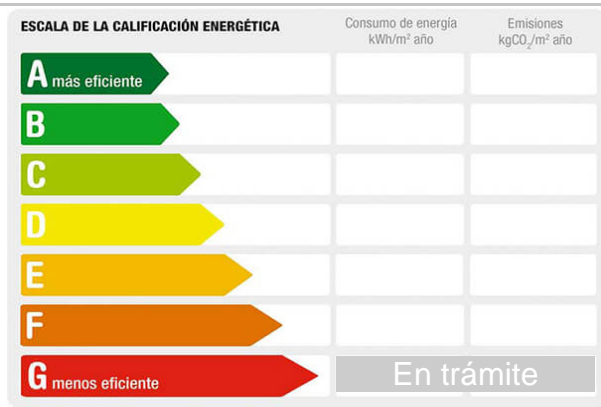

Referencia: **943**
 Tipo inmueble: Terreno Parcela Urbana
 Operación: Venta
 Precio: **77.000 €**
 Estado: Urbano

Población: Ceste
 Provincia: Valencia
 Cod. postal: 46380
 Zona: Sectores

M² construidos: 244

Descripción:

Solar irregular con fachada a 3 calles, midiendo una de las fachadas 25 metros y lindando con paseo y jardines.