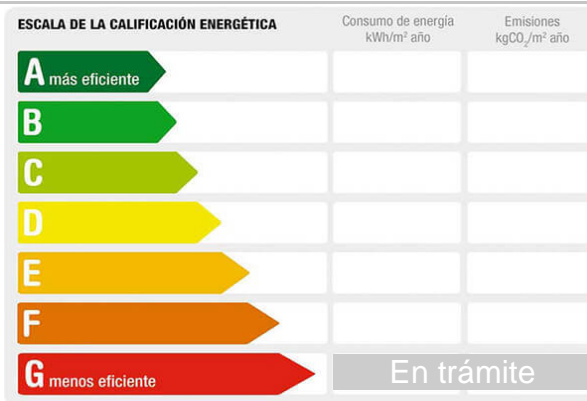

Referencia: **931**  
 Tipo inmueble: Terreno  
 Operación: Venta  
 Precio: **40.000 €**  
 Estado: Urbano

Dirección: Desamparados 31  
 Población: Alcublas  
 Provincia: Valencia  
 Cod. postal: 46172  
 Zona: Los Serranos