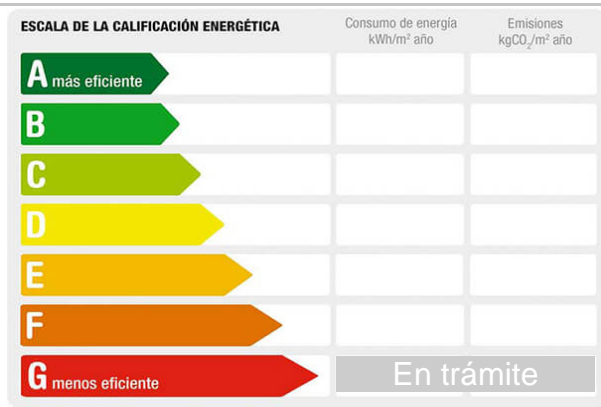

M² construidos: 355   **Metros de parcela:** 753

Descripción:

Parcela de 753, de los cuales se segregan 355 m2, con una fachada aproximadamente de 13,5 metros, la parcela esta orientada al sur.
El coeficiente de edificabilidad 0,96 m2/m2.
Precio de venta a 350€/m2.