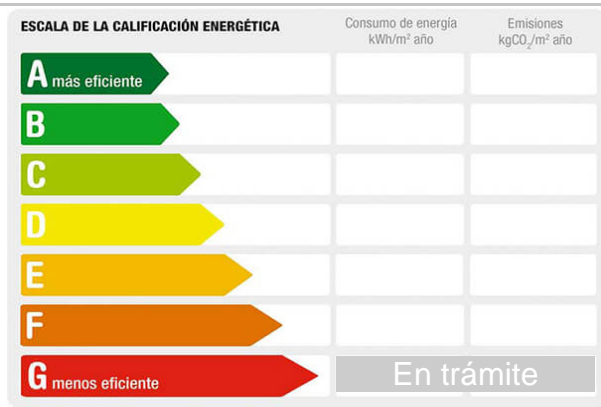

Referencia: **850**
 Tipo inmueble: Nave
 Operación: Venta
 Precio: **140.000 €**
 Estado: Nuevo

Población: Riba-Roja de Túria
 Provincia: Valencia
 Cod. postal: 46394
 Zona: Polgono industrial

M² construidos: 50 **útiles:** 150 **Estancias:** 1
Aseos: 1

Descripción:

Parcela de 150m² construidos, con aparcamientos , antigua nave destinada a despieces de pescado, tiene dos cámaras congelador 50m², fresco 15m², sala de despiece 75m², acondicionado oficinas, baño con duchas. La parte superior de la nave dispone de un altillo de 100m² tiene vestuarios. Altas de agua y luz. Se alquila por 800€ al mes dos meses de fianza.