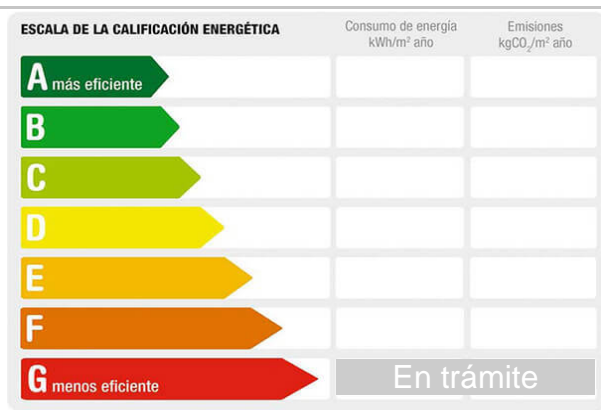

Referencia: **1001**
 Tipo inmueble: Terreno Solar Industrial
 Operación: Venta
 Precio: **130.000 €**
 Estado:

Dirección: Subirat 11
 Población: Cheste
 Provincia: Valencia
 Cod. postal: 46380
 Zona: Nueva