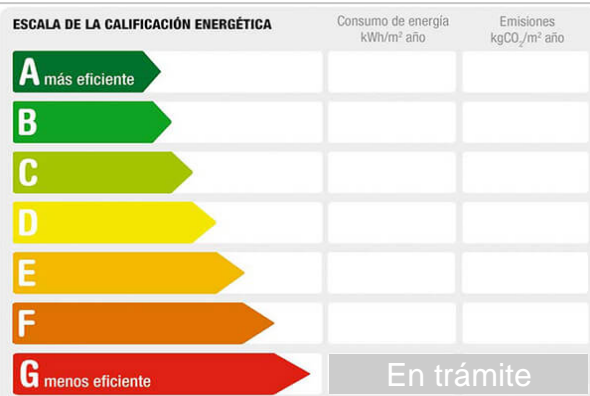

M² construidos: 80

Suelo de: porcelánico

Garajes: 1

Energía calefacción: gas natural

Dormitorios: 2

Baños: 2

Exterior/Interior: exterior

Descripción:

Dispone de preinstalación de aire -acondicionado y plaza de garaje