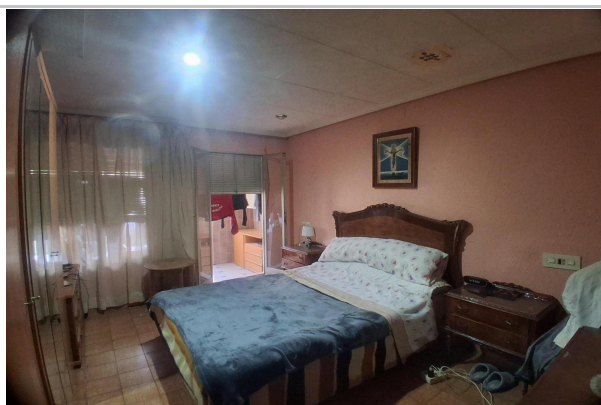

Referencia: **412**  
 Tipo inmueble: Casa  
 Operación: Venta  
 Precio: **85.000 €**  
 Estado:

Población: Ceste  
 Provincia: Valencia  
 Cod. postal: 46380  
 Zona: norte de Ceste

**M<sup>2</sup> construidos:** 115      **Metros de parcela:** 53      **Dormitorios:** 3  
**Baños:** 1      **Aseos:** 1