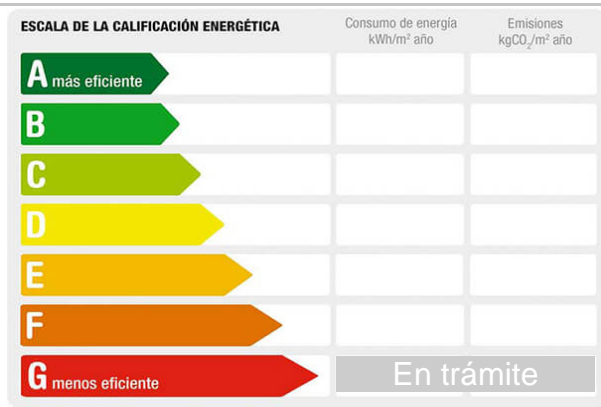

Referencia: **24**
 Tipo inmueble: Terreno Parcela Urbana
 Operación: Venta
 Precio: **150.000 €**
 Estado: Urbano

Población: Ceste
 Provincia: Valencia
 Cod. postal: 46380
 Zona: centrica

M² construidos: 236 **Metros de parcela:** 236

Descripción:

Parcela dentro de la población de Ceste, muy céntrica a dos calles, con dos fachadas cada una de las fachadas están entorno 9,5 metros.