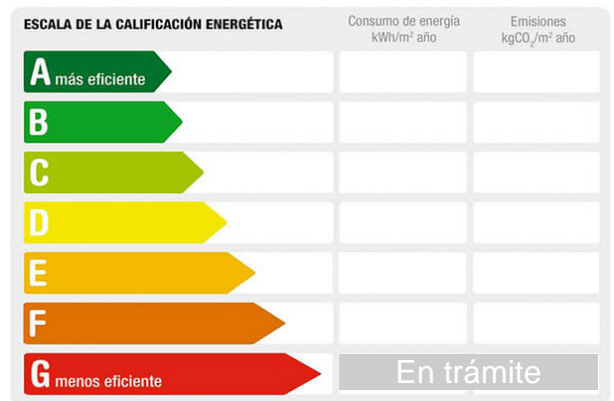

M² construidos: 80   **Estancias:** 1   **Aseos:** 1

Descripción:

Bajo comercial ubicado al lado de un colegio, perfecto para montar un comercio rentable.