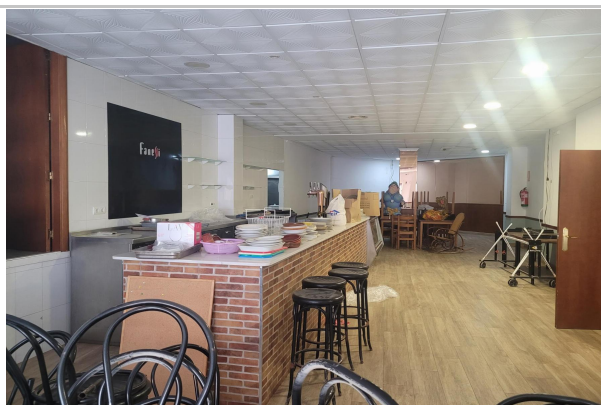

Isema Inmobiliaria

C/ Antonio Machado, 5 bajo
Ceste

Teléfono: 962513023
Teléfono 2: 608272874
e-mail: isema@isemainmobiliaria.es

Referencia: **520**
Tipo inmueble: Local Hostelería
Operación: Traspaso
Precio: **30.000 €**
Estado: Buen estado

Población: Ceste
Provincia: Valencia
Cod. postal: 46380
Zona: ZONA CENTRICA Y COMERCIAL

M² construidos: 120 **Aseos:** 2

Descripción:

Local comercial listo para iniciar actividad. precio de traspaso 30.000 euros y de ALQUILER 800 EUROS .