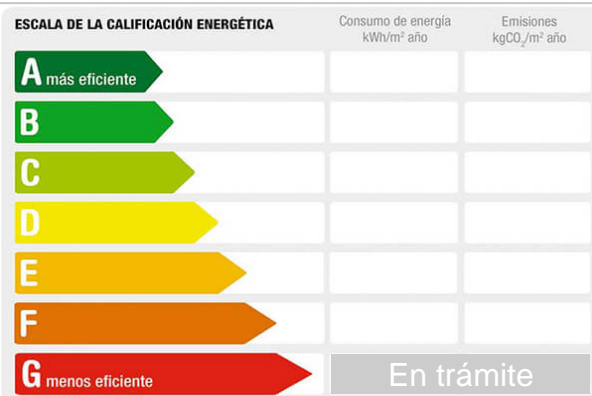

M² construidos: 110

Estancias: 1

Aseos: 1

Descripción:

Con aseo adaptado a minusválidos., escaparate y mucha luminosidad.