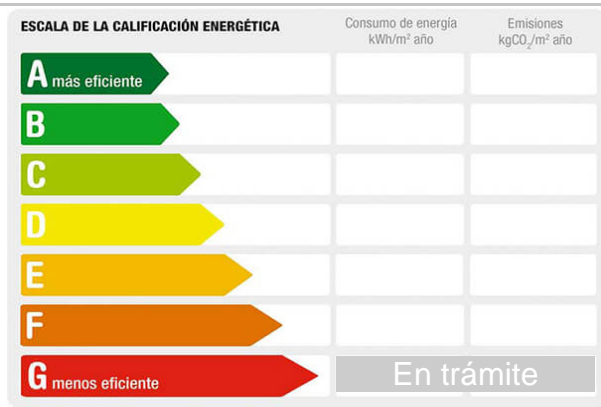

Referencia: **1**  
 Tipo inmueble: Terreno Finca Urbana  
 Operación: Venta  
 Precio: **55.000 €**  
 Estado: Urbano

Población: Cheste  
 Provincia: Valencia  
 Cod. postal: 46380  
 Zona: Visos

**M<sup>2</sup> construidos:** 890                      **Orientación:** este