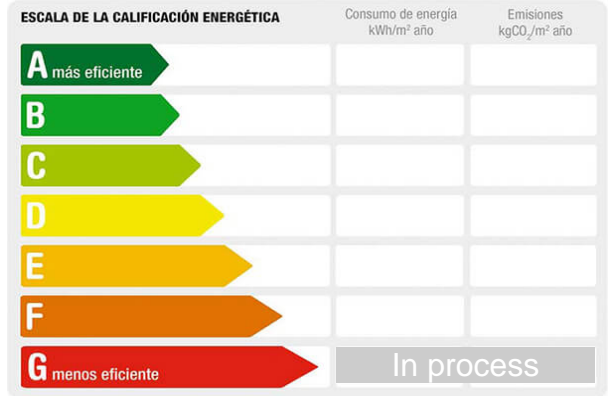

Sqm built: 116   **Living area:** 86   **Garages:** 1
Bedrooms: 3   **Bathrooms:** 2   **Outward/Inward:** outward

Description:

Casa en zona muy céntrica de Chiva , cerca de la estación de tren. Distribuida en dos plantas , la vivienda da a tres calles , con puerta falsa para garaje . Cerca de colegios, farmacia y todo tipo de comercios y servicios. LA vivienda está de origen , pero muy bien conservada.